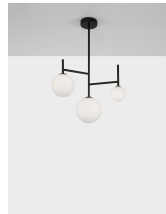

BLAKY

/DEKORATIV/Hängeleuchten/Hängeleuchten

Produktdatenblatt

- Leuchtmittel: LED G9 DEPEND ON LAMP
- IP:20
- Lichtfarbe:DEPEND ON LAMPk DEPEND ON LAMPIm
- Material: ALUMINIUM & GLASS
- Farbe: SANDY BLACK & OPAL
- Maße: Ø=49cm H:71cm
- BULB: EXCLUDED

9043305_2

9043305_3

9043305_4

9043305_5

9043305_6

9043305_7

Dieses Produkt gibt es in folgenden Ausführungen:

Best.-Nr.	Leuchtmittel	Detailinfos
28-9043305	BLAKY LED G9 DEPEND ON LAMP Lichtfarbe: DEPEND ON LAMP,	SANDY BLACK & OPAL, ALUMINIUM & GLASS, Maße: Ø=49cm H:71cm IP20,