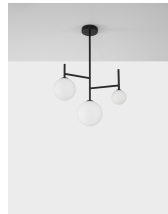

BLAKY

/DEKORATIV/Hängeleuchten/Hängeleuchten

Produktdatenblatt

- Leuchtmittel: LED G9 DEPEND ON LAMP
- IP:20
- Lichtfarbe:DEPEND ON LAMPk DEPEND ON LAMPIm
- Material: ALUMINIUM & GLASS
- Farbe: SANDY BLACK & OPAL
- Maße: Ø=49cm H:71cm
- BULB: EXCLUDED

9043305_2

9043305_3

9043305_4

9043305_5

9043305_6

9043305_7

Dieses Produkt gibt es in folgenden Ausführungen:

Best.-Nr.	Leuchtmittel	Detailinfos
28-9043305	BLAKY LED G9 DEPEND ON LAMP Lichtfarbe: DEPEND ON LAMP,	SANDY BLACK & OPAL, ALUMINIUM & GLASS, Maße: Ø=49cm H:71cm IP20,