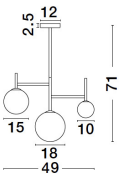

9043305_2

9043305_3

9043305_4

9043305_5

9043305_6

9043305_7

Dieses Produkt gibt es in folgenden Ausführungen:

Best.-Nr.	Leuchtmittel	Detailinfos
28-9043305	BLAKY LED G9 DEPEND ON LAMP Lichtfarbe: DEPEND ON LAMP,	SANDY BLACK & OPAL, ALUMINIUM & GLASS, Maße: Ø=49cm H:71cm IP20,