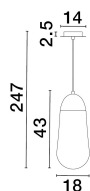

BLAKY

/DEKORATIV/Hängeleuchten/Hängeleuchten

Produktdatenblatt

- Leuchtmittel: LED E14 DEPEND ON LAMP
- IP:20
- Lichtfarbe:DEPEND ON LAMPk DEPEND ON LAMPIm
- Material: METAL & GLASS
- Farbe: MATT BLACK
- Maße: Ø=18cm H:246cm
- BULB: EXCLUDED

9092824_2

9092824_3

Dieses Produkt gibt es in folgenden Ausführungen:

Best.-Nr.	Leuchtmittel	Detailinfos
28-9092824	BLAKY LED E14 DEPEND ON LAMP Lichtfarbe: DEPEND ON LAMP,	MATT BLACK, METAL & GLASS, Maße: Ø=18cm H:246cm IP20,