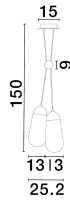

# BLAKY

/DEKORATIV/Hängeleuchten/Hängeleuchten

Produktdatenblatt

- Leuchtmittel: LED E14 DEPEND ON LAMP
- IP:20
- Lichtfarbe:DEPEND ON LAMPk DEPEND ON LAMPIm
- Material: METAL & GLASS
- Farbe: MATT BLACK
- Maße: Ø=25,2cm H:150cm
- BULB: EXCLUDED

9092825\_2

9092825\_3

9092825\_4

Dieses Produkt gibt es in folgenden Ausführungen:

Best.-Nr.	Leuchtmittel	Detailinfos
28-9092825	BLAKY LED E14 DEPEND ON LAMP Lichtfarbe: DEPEND ON LAMP,	MATT BLACK, METAL & GLASS, Maße: Ø=25,2cm H:150cm IP20,