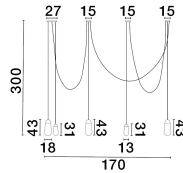

BLAKY

/DEKORATIV/Hängeleuchten/Hängeleuchten

Produktdatenblatt

- Leuchtmittel: LED E14 DEPEND ON LAMP
- IP:20
- Lichtfarbe:DEPEND ON LAMPk DEPEND ON LAMPIm
- Material: ALUMINIUM & GLASS
- Farbe: MATT BLACK
- Maße: Ø=170cm H:300cm
- BULB: EXCLUDED

9092826_2

9092826_3

Dieses Produkt gibt es in folgenden Ausführungen:

Best.-Nr.	Leuchtmittel	Detailinfos
28-9092826	BLAKY LED E14 DEPEND ON LAMP Lichtfarbe: DEPEND ON LAMP,	MATT BLACK, ALUMINIUM & GLASS, Maße: Ø=170cm H:300cm IP20,