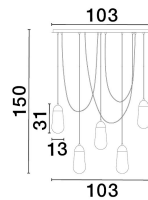

BLAKY

/DEKORATIV/Hängeleuchten/Hängeleuchten

Produktdatenblatt

- Leuchtmittel: LED E14 DEPEND ON LAMP
- IP:20
- Lichtfarbe:DEPEND ON LAMPk DEPEND ON LAMPIm
- Material: METAL & GLASS
- Farbe: MATT BLACK
- Maße: Ø=103cm H:150cm
- BULB: EXCLUDED

9092827_2

9092827_3

Dieses Produkt gibt es in folgenden Ausführungen:

Best.-Nr.	Leuchtmittel	Detailinfos
28-9092827	BLAKY LED E14 DEPEND ON LAMP Lichtfarbe: DEPEND ON LAMP,	MATT BLACK, METAL & GLASS, Maße: Ø=103cm H:150cm IP20,