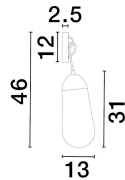

BLAKY

/DEKORATIV/Wandleuchten/Wandleuchten

Produktdatenblatt

- Leuchtmittel: LED E14 DEPEND ON LAMP
- IP:20
- Lichtfarbe:DEPEND ON LAMPk DEPEND ON LAMPIm
- Material: ALUMINIUM & GLASS
- Farbe: MATT BLACK
- Maße: L=13cm W:15,5cm H:46cm
- BULB: EXCLUDED

9092828_2

9092828_3

9092828_4

Dieses Produkt gibt es in folgenden Ausführungen:

Best.-Nr.	Leuchtmittel	Detailinfos
28-9092828	BLAKY LED E14 DEPEND ON LAMP Lichtfarbe: DEPEND ON LAMP,	MATT BLACK, ALUMINIUM & GLASS, Maße: L=13cm W:15,5cm H:46cm IP20,