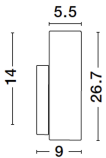

BLAS

/DEKORATIV/Badezimmerleuchten/Badezimmerleuchten

Produktdatenblatt

- Leuchtmittel: LED E14 DEPEND ON LAMP
- IP:44
- Lichtfarbe:DEPEND ON LAMPk DEPEND ON LAMPIm
- Material: ALUMINIUM & GLASS
- Farbe: SANDY BLACK & OPAL
- Maße: L=5,5cm W:9cm H:26,7cm
- BULB: EXCLUDED

9953201_2

Dieses Produkt gibt es in folgenden Ausführungen:

Best.-Nr.	Leuchtmittel	Detailinfos
28-9953201	BLAS LED E14 DEPEND ON LAMP Lichtfarbe: DEPEND ON LAMP,	SANDY BLACK & OPAL, ALUMINIUM & GLASS, Maße: L=5,5cm W:9cm H:26,7cm IP44,