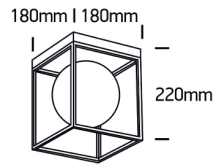

BLOOM 1

/Aktionen/Coming soon

Produktdatenblatt

- Gehäuse aus Metall
- Abdeckung aus Glas
- 1xE14 Fassung
- ideal für LED Retrofit Lampen
- auch in anderen Größen erhältlich
- Farbe: Messing

Dieses Produkt gibt es in folgenden Ausführungen:

Best.-Nr.	Leuchtmittel	Detailinfos
54-62174A/BS	max. 8W 230V	Messing, Maße: 180x180x220mm IP20, 3 Jahre,

Herkunftsland EU - Irrtümer vorbehalten - Abmessungen können sich ändern.