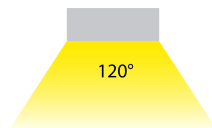

BLR S/M/L LED

/EXTERIOR/Anbauleuchten/Wandleuchten

Produktdatenblatt

- Gehäuse aus Polycarbonat PC
- Abdeckung aus opalem PMMA
- in 3 verschiedenen Größen erhältlich
- in 2 Versionen erhältlich (mit oder ohne Sensor)
- inkl. Treiber
- Schlagfestigkeit IK10
- Ra>80
- Lichtfarben umschaltbar: 3000K - 4000K - 6000K
- Fernbedienung für die Version mit Sensor muß separat bestellt werden

Dieses Produkt gibt es in folgenden Ausführungen:

Best.-Nr.	Leuchtmittel	Detailinfos
51-BLR-12WWSCW1	Wand-/Deckenl. BLR S LED 12W 230V 3000K/4000K/6000K opal/weiß Ø=220mm LED 12W 230V Lichtfarbe: 3000K/4000K/6000K, 1297/1337/1364 Nlm CRI: Ra>80,	weiß, opalem PMMA, BLR S LED Abstrahlwinkel: 120°, Maße: Ø= 220mm x H= 48mm IP54, 3 Jahre, inkl. Treiber
51-BLR-12WWSCW1S	Wand-/Deckenl. BLR S LED mit Sensor 12W 230V 3000K/4000K/6000K opal/weiß Ø=220mm LED 12W 230V Lichtfarbe: 3000K/4000K/6000K, 1297/1337/1364 Nlm CRI: Ra>80,	weiß, opalem PMMA, BLR S LED mit Sensor Abstrahlwinkel: 120°, Maße: Ø= 220mm x H= 48mm IP54, 3 Jahre, inkl. Treiber