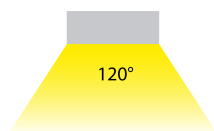

BLR S/M/L LED

/EXTERIOR/Anbauleuchten/Wandleuchten

Produktdatenblatt

- Gehäuse aus Polycarbonat PC
- Abdeckung aus opalem PMMA
- in 3 verschiedenen Größen erhältlich
- in 2 Versionen erhältlich (mit oder ohne Sensor)
- inkl. Treiber
- Schlagfestigkeit IK10
- Ra>80
- Lichtfarben umschaltbar: 3000K - 4000K - 6000K
- Fernbedienung für die Version mit Sensor muß separat bestellt werden

Dieses Produkt gibt es in folgenden Ausführungen:

Best.-Nr.	Leuchtmittel	Detailinfos
51-BLR-12WWSCW1	Wand-/Deckenl. BLR S LED 12W 230V 3000K/4000K/6000K opal/weiß Ø=220mm LED 12W 230V Lichtfarbe: 3000K/4000K/6000K, 1297/1337/1364 Nlm CRI: Ra>80,	weiß, opalem PMMA, BLR S LED Abstrahlwinkel: 120°, Maße: Ø= 220mm x H= 48mm IP54, 3 Jahre, inkl. Treiber
51-BLR-12WWSCW1S	Wand-/Deckenl. BLR S LED mit Sensor 12W 230V 3000K/4000K/6000K opal/weiß Ø=220mm LED 12W 230V Lichtfarbe: 3000K/4000K/6000K, 1297/1337/1364 Nlm CRI: Ra>80,	weiß, opalem PMMA, BLR S LED mit Sensor Abstrahlwinkel: 120°, Maße: Ø= 220mm x H= 48mm IP54, 3 Jahre, inkl. Treiber