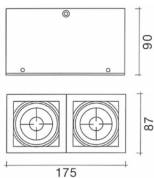

BOX 2 HV 2x35W/GU10 230V Alu gebürstet

/INTERIOR/Anbau- und Hängeleuchten/Restposten

Produktdatenblatt

- Gehäuse aus Aluminium Natur
- dreh- und schwenkbar
- 2x max. 35W/GU10 Hochvolt
- Oberfläche: Alu gebürstet

Dieses Produkt gibt es in folgenden Ausführungen:

Best.-Nr.	Leuchtmittel	Detailinfos
54-12205B/AL	BOX 2 HV 2x35W/GU10 230V Alu gebürstet 2x35W	Aluminium, Maße: L= 175mm x B= 87mm x H= 90mm IP20,

Herkunftsland EU - Irrtümer vorbehalten - Abmessungen können sich ändern.