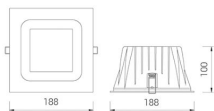

BOX MEDIUM LED

/INTERIOR/Einbaustrahler/Downlights/Downlights

Produktdatenblatt

- Gehäuse aus Aluminium-Druckguss
- Refektor aus Polycarbonat PC
- Abdeckung aus Polycarbonat PC mikroprismatisch, satiniert
- bildschirmtauglich UGR<19
- MacAdam 3
- inkl. Treiber
- Ra>90
- Lichtfarben: warm white 3000K, cool white 4000K
- Farbe: reinweiß (RAL 9010)
- OPTION: DALI dimmbar, Notlicht 1h, Bluetooth, schwarz
- DA= 175mm, ET= 110mm
- Aufpreis für DALI dimmbar € 50,--

Dieses Produkt gibt es in folgenden Ausführungen:

Best.-Nr.	Leuchtmittel	Detailinfos
66-44MP20K3M54B	EB-Downl. BOX MEDIUM LED 20W/230V 3000K 1896Nlm reinweiß LED 20W 230V Lichtfarbe: 3000K, 1896 Nlm 3 MacAdam	reinweiß, Polycarbonat PC mikroprismatisch, satiniert, Maße: L/B = 188x188mm IP54, 5 Jahre, inkl. Treiber
66-44MP20K4M54B	EB-Downl. BOX MEDIUM LED 20W/230V 4000K 1915Nlm reinweiß LED 20W 230V Lichtfarbe: 4000K, 1915 Nlm 3 MacAdam	reinweiß, Polycarbonat PC mikroprismatisch, satiniert, Maße: L/B = 188x188mm IP54, 5 Jahre, inkl. Treiber
66-44MP32K3M54B	EB-Downl. BOX MEDIUM LED 32W/230V 3000K 3273Nlm reinweiß LED 32W 230V Lichtfarbe: 3000K, 3273 Nlm 3 MacAdam	reinweiß, Polycarbonat PC mikroprismatisch, satiniert, Maße: L/B = 188x188mm IP54, 5 Jahre, inkl. Treiber
66-44MP32K4M54B	EB-Downl. BOX MEDIUM LED 32W/230V 4000K 3291Nlm reinweiß LED 32W 230V Lichtfarbe: 4000K, 3291 Nlm 3 MacAdam	reinweiß, Polycarbonat PC mikroprismatisch, satiniert, Maße: L/B = 188x188mm IP54, 5 Jahre, inkl. Treiber