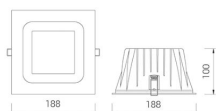

# BOX MEDIUM LED

/INTERIOR/Einbaustrahler/Downlights/Downlights

Produktdatenblatt

- Gehäuse aus Aluminium-Druckguss
- Refektor aus Polycarbonat PC
- Abdeckung aus Polycarbonat PC mikroprismatisch, satiniert
- bildschirmtauglich UGR<19
- MacAdam 3
- inkl. Treiber
- Ra>90
- Lichtfarben: warm white 3000K, cool white 4000K
- Farbe: reinweiß (RAL 9010)
- OPTION: DALI dimmbar, Notlicht 1h, Bluetooth, schwarz
- DA= 175mm, ET= 110mm
- Aufpreis für DALI dimmbar € 50,--

Dieses Produkt gibt es in folgenden Ausführungen:

Best.-Nr.	Leuchtmittel	Detailinfos
66-44MP20K3M54B	EB-Downl. BOX MEDIUM LED 20W/230V 3000K 2297Nlm reinweiß LED 20W 230V Lichtfarbe: 3000K, 2297 Nlm 3 MacAdam	reinweiß, Polycarbonat PC mikroprismatisch, satiniert, Maße: L/B= 188mm x H= 100mm IP54, 5 Jahre, inkl. Treiber
66-44MP20K4M54B	EB-Downl. BOX MEDIUM LED 20W/230V 4000K 2469Nlm reinweiß LED 20W 230V Lichtfarbe: 4000K, 2469 Nlm 3 MacAdam	reinweiß, Polycarbonat PC mikroprismatisch, satiniert, Maße: L/B= 188mm x H= 100mm IP54, 5 Jahre, inkl. Treiber
66-44MP32K3M54B	EB-Downl. BOX MEDIUM LED 32W/230V 3000K 3680Nlm reinweiß LED 32W 230V Lichtfarbe: 3000K, 3680 Nlm 3 MacAdam	reinweiß, Polycarbonat PC mikroprismatisch, satiniert, Maße: L/B= 188mm x H= 100mm IP54, 5 Jahre, inkl. Treiber
66-44MP32K4M54B	EB-Downl. BOX MEDIUM LED 32W/230V 4000K 3936Nlm reinweiß LED 32W 230V Lichtfarbe: 4000K, 3936 Nlm 3 MacAdam	reinweiß, Polycarbonat PC mikroprismatisch, satiniert, Maße: L/B= 188mm x H= 100mm IP54, 5 Jahre, inkl. Treiber

reinweiß, Polycarbonat PC mikroprismatisch, satiniert,  
Maße: L/B= 188mm x H= 100mm  
IP54, 5 Jahre, inkl. Treiber

66-44MP48K4M54B

EB-Downl. BOX Medium LED 48W/230V  
4000K 4469Nlm reinweiß  
LED 48W 230V  
Lichtfarbe: 4000K, 4469 Nlm  
3 MacAdam

reinweiß, Polycarbonat PC mikroprismatisch, satiniert,  
Maße: L/B= 188mm x H= 100mm  
IP54, 5 Jahre, inkl. Treiber