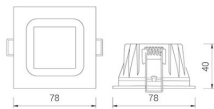

BOX MINI LED

/INTERIOR/Einbaustrahler/Downlights/Downlights

Produktdatenblatt

- Gehäuse aus Aluminium-Druckguss
- Refektor aus Polycarbonat PC
- Abdeckung aus Polycarbonat PC mikroprismatisch, satiniert
- bildschirmtauglich UGR<19
- MacAdam 3
- inkl. Treiber
- Ra>90
- Lichtfarben: warm white 3000K, cool white 4000K
- Farbe: reinweiß (RAL 9010)
- OPTION: DALI dimmbar, Bluetooth, schwarz
- DA= 68mm, ET= 55mm
- Aufpreis für DALI dimmbar € 50,--

Dieses Produkt gibt es in folgenden Ausführungen:

Best.-Nr.	Leuchtmittel	Detailinfos
66-44MP10K354B	EB-Downl. BOX Mini LED 10W/230V 3000K 891Nlm reinweiß LED 10W 230V Lichtfarbe: 3000K, 891 Nlm 3 MacAdam	reinweiß, Polycarbonat PC mikroprismatisch, satiniert, Maße: L/B =78 x 78 mm IP54, 5 Jahre, inkl. Treiber
66-44MP10K454B	EB-Downl. BOX Mini LED 10W/230V 4000K 958Nlm reinweiß LED 10W 230V Lichtfarbe: 4000K, 958 Nlm 3 MacAdam	reinweiß, Polycarbonat PC mikroprismatisch, satiniert, Maße: L/B =78 x 78 mm IP54, 5 Jahre, inkl. Treiber
66-44MP7K354B	EB-Downl. BOX MINI LED 7W/230V 3000K 656Nlm reinweiß LED 7W 230V Lichtfarbe: 3000K, 656 Nlm 3 MacAdam	reinweiß, Polycarbonat PC mikroprismatisch, satiniert, Maße: L/B =78 x 78 mm IP54, 5 Jahre, inkl. Treiber
66-44MP7K454B	EB-Downl. BOX MINI LED 7W/230V 4000K 705Nlm reinweiß LED 7W 230V Lichtfarbe: 4000K, 705 Nlm 3 MacAdam	reinweiß, Polycarbonat PC mikroprismatisch, satiniert, Maße: L/B =78 x 78 mm IP54, 5 Jahre, inkl. Treiber