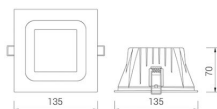

BOX SMALL LED

/INTERIOR/Einbaustrahler/Downlights/Downlights

Produktdatenblatt

- Gehäuse aus Aluminium-Druckguss
- Refektor aus Polycarbonat PC
- Abdeckung aus Polycarbonat PC mikroprismatisch, satiniert
- bildschirmtauglich UGR<19
- MacAdam 3
- inkl. Treiber
- Ra>90
- Lichtfarben: warm white 3000K, cool white 4000K
- Farbe: reinweiß (RAL 9010)
- OPTION: DALI dimmbar, Bluetooth, schwarz
- DA= 125mm, ET= 80mm
- Aufpreis für DALI dimmbar € 50,--

Dieses Produkt gibt es in folgenden Ausführungen:

Best.-Nr.	Leuchtmittel	Detailinfos
66-44MP14K3S54B	EB-Downl. BOX SMALL LED 14W/230V 3000K 1246Nlm reinweiß LED 14W 230V Lichtfarbe: 3000K, 1246 Nlm 3 MacAdam	reinweiß, Polycarbonat PC mikroprismatisch, satiniert, Maße: L/B = 135x135mm IP54, 5 Jahre, inkl. Treiber
66-44MP14K4S54B	EB-Downl. BOX SMALL LED 14W/230V 4000K 1340Nlm reinweiß LED 14W 230V Lichtfarbe: 4000K, 1340 Nlm 3 MacAdam	reinweiß, Polycarbonat PC mikroprismatisch, satiniert, Maße: L/B = 135x135mm IP54, 5 Jahre, inkl. Treiber
66-44MP20K3S54B	EB-Downl. BOX SMALL LED 20W/230V 3000K 1781Nlm reinweiß LED 20W 230V Lichtfarbe: 3000K, 1781 Nlm 3 MacAdam	reinweiß, Polycarbonat PC mikroprismatisch, satiniert, Maße: L/B = 135x135mm IP54, 5 Jahre, inkl. Treiber
66-44MP20K4S54B	EB-Downl. BOX SMALL LED 20W/230V 4000K 1915Nlm reinweiß LED 20W 230V Lichtfarbe: 4000K, 1915 Nlm 3 MacAdam	reinweiß, Polycarbonat PC mikroprismatisch, satiniert, Maße: L/B = 135x135mm IP54, 5 Jahre, inkl. Treiber