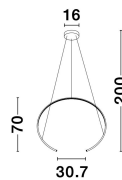

BREDA

/DEKORATIV/Hängeleuchten/Hängeleuchten

Produktdatenblatt

- Leuchtmittel: LED 30 Watt
- IP:20
- Lichtfarbe:3000k 1480lm
- Material: ALUMINIUM & ACRYLIC
- Farbe: SANDY WHITE
- Maße: Ø=70cm H:200cm
- BULB: INCLUDED

9010021_8

9010021_9

Dieses Produkt gibt es in folgenden Ausführungen:

Best.-Nr.	Leuchtmittel	Detailinfos
28-9010021	BREDA LED 30 Watt Lichtfarbe: 3000K,	SANDY WHITE, ALUMINIUM & ACRYLIC, Maße: Ø=70cm H:200cm IP20,

Herkunftsland EU - Irrtümer vorbehalten - Abmessungen können sich ändern.

ELUX Lichtsysteme GmbH
A-1230 Wien
Deutschstraße 4

Tel. 01/6154690, Fax 01/6154690-80
office@elux-licht.at

www.elux-licht.at