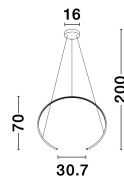

# BREDA

/DEKORATIV/Hängeleuchten/Hängeleuchten

Produktdatenblatt

- Leuchtmittel: LED 29 Watt
- IP:20
- Lichtfarbe:3000k 1480lm
- Material: ALUMINIUM & ACRYLIC
- Farbe: SANDY BLACK
- Maße: Ø=70cm H:200cm
- BULB: INCLUDED

9010023\_2

9010023\_3

9010023\_4

9010023\_5

9010023\_6

9010023\_7

9010023\_8

5 212017 424891

9010023\_9

Dieses Produkt gibt es in folgenden Ausführungen:

Best.-Nr.	Leuchtmittel	Detailinfos
28-9010023	BREDA LED 29 Watt Lichtfarbe: 3000K,	SANDY BLACK, ALUMINIUM & ACRYLIC, Maße: Ø=70cm H:200cm IP20,