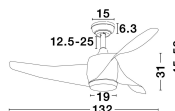

5267611_3

5267611_8

Breeze - 5267611