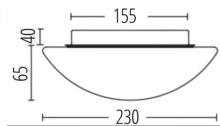

# BREST S/M/L

/INTERIOR/Anbau- und Hängeleuchten/Deckenleuchten

Produktdatenblatt

- Leuchtenunterteil aus Stahlblech
- Abdeckung aus opalem Glas
- in 3 verschiedenen Größen erhältlich
- ideal für LED Retrofit Lampen
- exkl. Leuchtmittel
- Farbe: weiß

Dieses Produkt gibt es in folgenden Ausführungen:

Best.-Nr.	Leuchtmittel	Detailinfos
28-832401	Deckenl. BREST S max.1x12W 230V E27 opal/weiß Ø=230mm LED E27 1x max. 12W 230V	weiß, opalem Glas, Maße: Ø= 230mm x H= 105mm IP44,
28-832402	Deckenl. BREST M max.2x12W 230V E27 opal/weiß Ø=300mm LED E27 2x max. 12W 230V	weiß, opalem Glas, Maße: Ø= 300mm x H= 110mm IP44,
28-832403	Deckenl. BREST L max.2x12W 230V E27 opal/weiß Ø=380mm LED E27 2x max. 12W 230V	weiß, opalem Glas, Maße: Ø= 380mm x H= 130mm IP44,