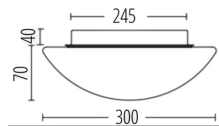

# BREST S/M/L

/INTERIOR/Anbau- und Hängeleuchten/Deckenleuchten

Produktdatenblatt

- Leuchtenunterteil aus Stahlblech
- Abdeckung aus opalem Glas
- in 3 verschiedenen Größen erhältlich
- ideal für LED Retrofit Lampen
- exkl. Leuchtmittel
- Farbe: weiß

Dieses Produkt gibt es in folgenden Ausführungen:

Best.-Nr.	Leuchtmittel	Detailinfos
28-832401	Deckenl. BREST S max.1x12W 230V E27 opal/weiß Ø=230mm LED E27 1x max. 12W 230V	weiß, opalem Glas, Maße: Ø= 230mm x H= 105mm IP44,
28-832402	Deckenl. BREST M max.2x12W 230V E27 opal/weiß Ø=300mm LED E27 2x max. 12W 230V	weiß, opalem Glas, Maße: Ø= 300mm x H= 110mm IP44,
28-832403	Deckenl. BREST L max.2x12W 230V E27 opal/weiß Ø=380mm LED E27 2x max. 12W 230V	weiß, opalem Glas, Maße: Ø= 380mm x H= 130mm IP44,