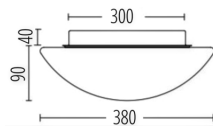

# BREST S/M/L

/INTERIOR/Anbau- und Hängeleuchten/Deckenleuchten

Produktdatenblatt

- Leuchtenunterteil aus Stahlblech
- Abdeckung aus opalem Glas
- in 3 verschiedenen Größen erhältlich
- ideal für LED Retrofit Lampen
- exkl. Leuchtmittel
- Farbe: weiß

Dieses Produkt gibt es in folgenden Ausführungen:

Best.-Nr.	Leuchtmittel	Detailinfos
28-832401	Deckenl. BREST S max.1x12W 230V E27 opal/weiß Ø=230mm LED E27 1x max. 12W 230V	weiß, opalem Glas, Maße: Ø= 230mm x H= 105mm IP44,
28-832402	Deckenl. BREST M max.2x12W 230V E27 opal/weiß Ø=300mm LED E27 2x max. 12W 230V	weiß, opalem Glas, Maße: Ø= 300mm x H= 110mm IP44,
28-832403	Deckenl. BREST L max.2x12W 230V E27 opal/weiß Ø=380mm LED E27 2x max. 12W 230V	weiß, opalem Glas, Maße: Ø= 380mm x H= 130mm IP44,