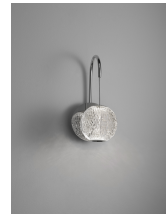

BRILLANTE

/DEKORATIV/Wandleuchten/Wandleuchten

Produktdatenblatt

- Leuchtmittel: LED 4 Watt
- IP:20
- Lichtfarbe:3200k 205lm
- Material: ALUMINIUM & ACRYLIC
- Farbe: CHROME
- Maße: L=14cm W:18cm H:27cm
- BULB: INCLUDED

9186906_2

9186906_3

9186906_4

9186906_5

9186906_6

Dieses Produkt gibt es in folgenden Ausführungen:

Best.-Nr.	Leuchtmittel	Detailinfos
28-9186906	BRILLANTE LED 4 Watt	CHROME, ALUMINIUM & ACRYLIC, Maße: L=14cm W:18cm H:27cm IP20,