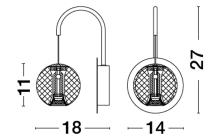

BRILLANTE

/DEKORATIV/Wandleuchten/Wandleuchten

Produktdatenblatt

- Leuchtmittel: LED 4 Watt
- IP:20
- Lichtfarbe:3200k 205lm
- Material: ALUMINIUM & ACRYLIC
- Farbe: CHROME
- Maße: L=14cm W:18cm H:27cm
- BULB: INCLUDED

9186906_2

9186906_3

9186906_4

9186906_5

9186906_6

Dieses Produkt gibt es in folgenden Ausführungen:

Best.-Nr.	Leuchtmittel	Detailinfos
28-9186906	BRILLANTE LED 4 Watt	CHROME, ALUMINIUM & ACRYLIC, Maße: L=14cm W:18cm H:27cm IP20,