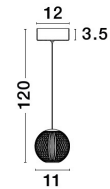

BRILLANTE

/DEKORATIV/Hängeleuchten/Hängeleuchten

Produktdatenblatt

- Leuchtmittel: LED 6 Watt
- IP:20
- Lichtfarbe:3200k 247lm
- Material: ALUMINIUM & ACRYLIC
- Farbe: CHROME
- Maße: Ø=12cm H:120cm
- BULB: INCLUDED

9186908_2

9186908_3

9186908_4

9186908_5

9186908_6

Dieses Produkt gibt es in folgenden Ausführungen:

Best.-Nr.	Leuchtmittel	Detailinfos
28-9186908	BRILLANTE LED 6 Watt	CHROME, ALUMINIUM & ACRYLIC, Maße: Ø=12cm H:120cm IP20,