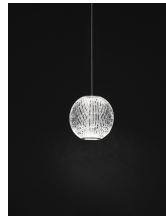

BRILLANTE

/DEKORATIV/Hängeleuchten/Hängeleuchten

Produktdatenblatt

- Leuchtmittel: LED 6 Watt
- IP:20
- Lichtfarbe:3200k 247lm
- Material: ALUMINIUM & ACRYLIC
- Farbe: CHROME
- Maße: Ø=12cm H:120cm
- BULB: INCLUDED

9186908_2

9186908_3

9186908_4

9186908_5

9186908_6

Dieses Produkt gibt es in folgenden Ausführungen:

Best.-Nr.	Leuchtmittel	Detailinfos
28-9186908	BRILLANTE LED 6 Watt	CHROME, ALUMINIUM & ACRYLIC, Maße: Ø=12cm H:120cm IP20,