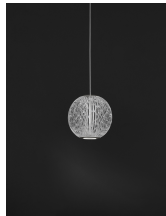

BRILLANTE

/DEKORATIV/Hängeleuchten/Hängeleuchten

Produktdatenblatt

- Leuchtmittel: LED 6 Watt
- IP:20
- Lichtfarbe:3200k 247lm
- Material: ALUMINIUM & ACRYLIC
- Farbe: CHROME
- Maße: Ø=12cm H:120cm
- BULB: INCLUDED

9186908_2

9186908_3

9186908_4

9186908_5

9186908_6

Dieses Produkt gibt es in folgenden Ausführungen:

Best.-Nr.	Leuchtmittel	Detailinfos
28-9186908	BRILLANTE LED 6 Watt	CHROME, ALUMINIUM & ACRYLIC, Maße: Ø=12cm H:120cm IP20,