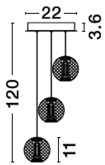

BRILLANTE

/DEKORATIV/Hängeleuchten/Hängeleuchten

Produktdatenblatt

- Leuchtmittel: LED 16 Watt
- IP:20
- Lichtfarbe:3200k 665lm
- Material: ALUMINIUM & ACRYLIC
- Farbe: CHROME
- Maße: Ø=22cm H:120cm
- BULB: INCLUDED

9186909_2

9186909_3

9186909_4

9186909_5

9186909_6

9186909_7

Dieses Produkt gibt es in folgenden Ausführungen:

Best.-Nr.	Leuchtmittel	Detailinfos
28-9186909	BRILLANTE LED 16 Watt	CHROME, ALUMINIUM & ACRYLIC, Maße: Ø=22cm H:120cm IP20,