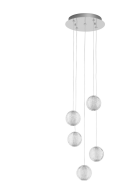

# BRILLANTE

/DEKORATIV/Hängeleuchten/Hängeleuchten

Produktdatenblatt

- Leuchtmittel: LED 26 Watt
- IP:20
- Lichtfarbe:3200k 1213lm
- Material: ALUMINIUM & ACRYLIC
- Farbe: CHROME
- Maße: Ø=27cm H:120cm
- BULB: INCLUDED

9186910\_2

9186910\_3

9186910\_4

9186910\_5

9186910\_6

Dieses Produkt gibt es in folgenden Ausführungen:

Best.-Nr.	Leuchtmittel	Detailinfos
28-9186910	BRILLANTE LED 26 Watt	CHROME, ALUMINIUM & ACRYLIC, Maße: Ø=27cm H:120cm IP20,