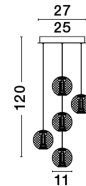

# BRILLANTE

/DEKORATIV/Hängeleuchten/Hängeleuchten

Produktdatenblatt

- Leuchtmittel: LED 26 Watt
- IP:20
- Lichtfarbe:3200k 1213lm
- Material: ALUMINIUM & ACRYLIC
- Farbe: CHROME
- Maße: Ø=27cm H:120cm
- BULB: INCLUDED

9186910\_2

9186910\_3

9186910\_4

9186910\_5

9186910\_6

Dieses Produkt gibt es in folgenden Ausführungen:

Best.-Nr.	Leuchtmittel	Detailinfos
28-9186910	BRILLANTE LED 26 Watt	CHROME, ALUMINIUM & ACRYLIC, Maße: Ø=27cm H:120cm IP20,