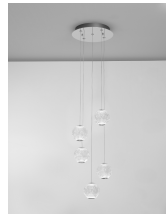

# BRILLANTE

/DEKORATIV/Hängeleuchten/Hängeleuchten

Produktdatenblatt

- Leuchtmittel: LED 26 Watt
- IP:20
- Lichtfarbe:3200k 1213lm
- Material: ALUMINIUM & ACRYLIC
- Farbe: CHROME
- Maße: Ø=27cm H:120cm
- BULB: INCLUDED

9186910\_2

9186910\_3

9186910\_4

9186910\_5

9186910\_6

Dieses Produkt gibt es in folgenden Ausführungen:

Best.-Nr.	Leuchtmittel	Detailinfos
28-9186910	BRILLANTE LED 26 Watt	CHROME, ALUMINIUM & ACRYLIC, Maße: Ø=27cm H:120cm IP20,