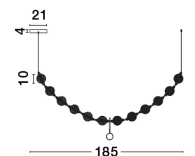

BRILLANTE

/DEKORATIV/Hängeleuchten/Hängeleuchten

Produktdatenblatt

- Leuchtmittel: LED 49 Watt
- IP:20
- Lichtfarbe:3200k 3256lm
- Material: ALUMINIUM & ACRYLIC
- Farbe: CHROME
- Maße: Ø=185cm H:120cm
- BULB: INCLUDED

9186911_2

9186911_3

9186911_4

9186911_5

Dieses Produkt gibt es in folgenden Ausführungen:

Best.-Nr.	Leuchtmittel	Detailinfos
28-9186911	BRILLANTE LED 49 Watt	CHROME, ALUMINIUM & ACRYLIC, Maße: Ø=185cm H:120cm IP20,