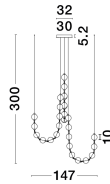

BRILLANTE

/DEKORATIV/Hängeleuchten/Hängeleuchten

Produktdatenblatt

- Leuchtmittel: LED 134 Watt
- IP:20
- Lichtfarbe:3200k 8530lm
- Material: METAL & CRYSTAL
- Farbe: CHROME
- Maße: Ø=147cm H:300cm
- BULB: INCLUDED

9186912_2

9186912_3

9186912_4

Dieses Produkt gibt es in folgenden Ausführungen:

Best.-Nr.	Leuchtmittel	Detailinfos
28-9186912	BRILLANTE LED 134 Watt	CHROME, METAL & CRYSTAL, Maße: Ø=147cm H:300cm IP20,

Herkunftsland EU - Irrtümer vorbehalten - Abmessungen können sich ändern.