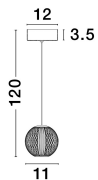

BRILLANTE

/DEKORATIV/Hängeleuchten/Hängeleuchten

Produktdatenblatt

- Leuchtmittel: LED 6 Watt
- IP:20
- Lichtfarbe:3200k 247lm
- Material: ALUMINIUM & ACRYLIC
- Farbe: GOLD
- Maße: Ø=12cm H:120cm
- BULB: INCLUDED

9511010_2

9511010_3

9511010_4

9511010_5

9511010_6

**BRILLANTE - 9511010**

Gold Aluminium
Clear Glass
LED 4.2 Watt 230V
437.19Lm 3200K IP20
D: 12 H: 120 cm

9511010_7

9511010_8

Dieses Produkt gibt es in folgenden Ausführungen:

Best.-Nr.	Leuchtmittel	Detailinfos
28-9511010	BRILLANTE LED 6 Watt	GOLD, ALUMINIUM & ACRYLIC, Maße: Ø=12cm H:120cm IP20,

Herkunftsland EU - Irrtümer vorbehalten - Abmessungen können sich ändern.