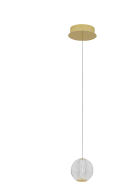

BRILLANTE

/DEKORATIV/Hängeleuchten/Hängeleuchten

Produktdatenblatt

- Leuchtmittel: LED 6 Watt
- IP:20
- Lichtfarbe:3200k 247lm
- Material: ALUMINIUM & ACRYLIC
- Farbe: GOLD
- Maße: Ø=12cm H:120cm
- BULB: INCLUDED

9511010_2

9511010_3

9511010_4

9511010_5

9511010_6

**BRILLANTE - 9511010**

Gold Aluminium
Clear Glass
LED 4.2 Watt 230V
437.19Lm 3200K IP20
D: 12 H: 120 cm

9511010_7

9511010_8

Dieses Produkt gibt es in folgenden Ausführungen:

Best.-Nr.	Leuchtmittel	Detailinfos
28-9511010	BRILLANTE LED 6 Watt	GOLD, ALUMINIUM & ACRYLIC, Maße: Ø=12cm H:120cm IP20,

Herkunftsland EU - Irrtümer vorbehalten - Abmessungen können sich ändern.