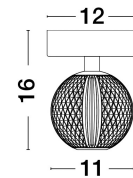

BRILLANTE

/DEKORATIV/Deckenleuchten/Deckenleuchten

Produktdatenblatt

- Leuchtmittel: LED 6 Watt
- IP:20
- Lichtfarbe:3200k 246lm
- Material: ALUMINIUM & ACRYLIC
- Farbe: GOLD
- Maße: Ø=12cm H:16cm
- BULB: INCLUDED

9522010_2

9522010_3

9522010_4

9522010_5

9522010_6

BRILLANTE • 9522010

Gold Aluminium &
Acrylic
LED 4 Watt 230 Volt
246Lm 3200K IP20
D: 11 H:16 cm

9522010_7

Dieses Produkt gibt es in folgenden Ausführungen:

Best.-Nr.	Leuchtmittel	Detailinfos
28-9522010	BRILLANTE LED 6 Watt	GOLD, ALUMINIUM & ACRYLIC, Maße: Ø=12cm H:16cm IP20,

Herkunftsland EU - Irrtümer vorbehalten - Abmessungen können sich ändern.