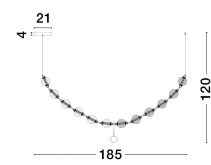

BRILLANTE

/DEKORATIV/Hängeleuchten/Hängeleuchten

Produktdatenblatt

- Leuchtmittel: LED 49 Watt
- IP:20
- Lichtfarbe:3200k 3256lm
- Material: ALUMINIUM & GLASS
- Farbe: GOLD
- Maße: Ø=51cm H:200cm
- BULB: INCLUDED

9695200_2

9695200_3

9695200_4

9695200_5

9695200_6

BRILLANTE - 9695200

Dimmable
 Gold Aluminium
 Clear Glass
 LED 50.4 Watt 230V
 3229 Lm 3200K IP20
 L: 185 H: 120 cm

9695200_7

Dieses Produkt gibt es in folgenden Ausführungen:

Best.-Nr.	Leuchtmittel	Detailinfos
28-9695200	BRILLANTE LED 49 Watt	GOLD, ALUMINIUM & GLASS, Maße: Ø=51cm H:200cm IP20,

Herkunftsland EU - Irrtümer vorbehalten - Abmessungen können sich ändern.