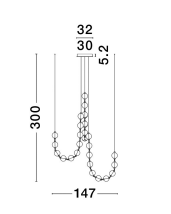

BRILLANTE

/DEKORATIV/Hängeleuchten/Hängeleuchten

Produktdatenblatt

- Leuchtmittel: LED 134 Watt
- IP:20
- Lichtfarbe:3200k 8530lm
- Material: METAL & CRYSTAL
- Farbe: GOLD
- Maße: Ø=147cm H:300cm
- BULB: INCLUDED

9695201_10

9695201_11

Dieses Produkt gibt es in folgenden Ausführungen:

| Best.-Nr. | Leuchtmittel | Detailinfos |
|------------|---------------------------|--|
| 28-9695201 | BRILLANTE LED 134 Watt | GOLD, METAL & CRYSTAL, Maße: Ø=147cm H:300cm IP20, |