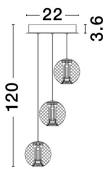

BRILLANTE

/DEKORATIV/Hängeleuchten/Hängeleuchten

Produktdatenblatt

- Leuchtmittel: LED 16 Watt
- IP:20
- Lichtfarbe:3200k 665lm
- Material: ALUMINIUM & ACRYLIC
- Farbe: GOLD
- Maße: Ø=22cm H:120cm
- BULB: INCLUDED

9695208_2

9695208_3

9695208_4

9695208_5

9695208_6

**BRILLANTE - 9695208**

Dimmable
Gold Aluminium
& Acrylic
LED 15 Watt 230 Volt
961.61Lm 3200K IP20
D: 22 H: 120 cm

9695208_7

9695208_8

Dieses Produkt gibt es in folgenden Ausführungen:

Best.-Nr.	Leuchtmittel	Detailinfos
28-9695208	BRILLANTE LED 16 Watt	GOLD, ALUMINIUM & ACRYLIC, Maße: Ø=22cm H:120cm IP20,

Herkunftsland EU - Irrtümer vorbehalten - Abmessungen können sich ändern.