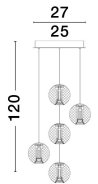

BRILLANTE

/DEKORATIV/Hängeleuchten/Hängeleuchten

Produktdatenblatt

- Leuchtmittel: LED 26 Watt
- IP:20
- Lichtfarbe:3200k 1213lm
- Material: ALUMINIUM & ACRYLIC
- Farbe: GOLD
- Maße: Ø=30cm H:120cm
- BULB: INCLUDED

9695209_2

9695209_3

9695209_4

9695209_5

9695209_6

9695209_7

BRILLANTE - 9695209

Dimmable

Gold Metal

LED 21 Watt 230 Volt

1595Lm 3200K IP20

D: 27 H: 120 cm

9695209_8

Dieses Produkt gibt es in folgenden Ausführungen:

Best.-Nr.	Leuchtmittel	Detailinfos
28-9695209	BRILLANTE LED 26 Watt	GOLD, ALUMINIUM & ACRYLIC, Maße: Ø=30cm H:120cm IP20,