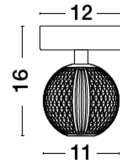

# BRILLE

/DEKORATIV/Deckenleuchten/Deckenleuchten

Produktdatenblatt

- Leuchtmittel: LED 6 Watt
- IP:20
- Lichtfarbe:3200k 246lm
- Material: ALUMINIUM & ACRYLIC
- Farbe: CHROME
- Maße: Ø=11cm H:16cm
- BULB: INCLUDED

9186907\_2

9186907\_3

9186907\_4

Dieses Produkt gibt es in folgenden Ausführungen:

Best.-Nr.	Leuchtmittel	Detailinfos
28-9186907	BRILLE LED 6 Watt	CHROME, ALUMINIUM & ACRYLIC, Maße: Ø=11cm H:16cm IP20,

Herkunftsland EU - Irrtümer vorbehalten - Abmessungen können sich ändern.