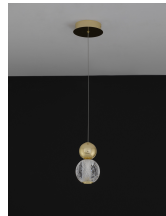

BRILLE

/DEKORATIV/Hängeleuchten/Hängeleuchten

Produktdatenblatt

- Leuchtmittel: LED 7 Watt
- IP:20
- Lichtfarbe:3200k 345lm
- Material: ALUMINIUM & ACRYLIC
- Farbe: GOLD
- Maße: Ø=11cm H:120cm
- BULB: INCLUDED

9511020_2

9511020_3

9511020_4

9511020_5

BRILLE - 9511020

Gold Aluminium
Clear Glass
LED 4 Watt 230V
344.54Lm 3200K IP20
D: 11 H: 120 cm

9511020_6

Dieses Produkt gibt es in folgenden Ausführungen:

Best.-Nr.	Leuchtmittel	Detailinfos
28-9511020	BRILLE LED 7 Watt	GOLD, ALUMINIUM & ACRYLIC, Maße: Ø=11cm H:120cm IP20,

Herkunftsland EU - Irrtümer vorbehalten - Abmessungen können sich ändern.

ELUX Lichtsysteme GmbH
A-1230 Wien
Deutschstraße 4