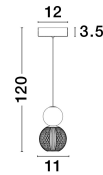

BRILLE

/DEKORATIV/Hängeleuchten/Hängeleuchten

Produktdatenblatt

- Leuchtmittel: LED 7 Watt
- IP:20
- Lichtfarbe:3200k 345lm
- Material: ALUMINIUM & ACRYLIC
- Farbe: GOLD
- Maße: Ø=11cm H:120cm
- BULB: INCLUDED

9511020_2

9511020_3

9511020_4

9511020_5

BRILLE - 9511020

Gold Aluminium
Clear Glass
LED 4 Watt 230V
344.54Lm 3200K IP20
D: 11 H: 120 cm

9511020_6

Dieses Produkt gibt es in folgenden Ausführungen:

Best.-Nr.	Leuchtmittel	Detailinfos
28-9511020	BRILLE LED 7 Watt	GOLD, ALUMINIUM & ACRYLIC, Maße: Ø=11cm H:120cm IP20,

Herkunftsland EU - Irrtümer vorbehalten - Abmessungen können sich ändern.

ELUX Lichtsysteme GmbH
A-1230 Wien
Deutschstraße 4