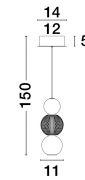

BRILLE

/DEKORATIV/Hängeleuchten/Hängeleuchten

Produktdatenblatt

- Leuchtmittel: LED 6 Watt
- IP:20
- Lichtfarbe:3200k 322lm
- Material: ALUMINIUM & ACRYLIC
- Farbe: GOLD
- Maße: Ø=14cm H:250cm
- BULB: INCLUDED

9511030_2

9511030_3

9511030_4

9511030_5

9511030_6

BRILLE - 9511030

Gold Aluminium
 Clear Glass
 LED 6 Watt 230V
 499.05Lm 3200K IP20
 D: 14 H: 150 cm

9511030_7

Dieses Produkt gibt es in folgenden Ausführungen:

Best.-Nr.	Leuchtmittel	Detailinfos
28-9511030	BRILLE LED 6 Watt	GOLD, ALUMINIUM & ACRYLIC, Maße: Ø=14cm H:250cm IP20,

Herkunftsland EU - Irrtümer vorbehalten - Abmessungen können sich ändern.