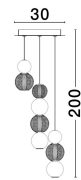

BRILLE

/DEKORATIV/Hängeleuchten/Hängeleuchten

Produktdatenblatt

- Leuchtmittel: LED 19 Watt
- IP:20
- Lichtfarbe:3200k 1232lm
- Material: ALUMINIUM & ACRYLIC
- Farbe: GOLD
- Maße: Ø=30cm H:200cm
- BULB: INCLUDED

9511040_2

9511040_3

9511040_4

9511040_5

BRILLE - 9511040

Dimmable

Gold Aluminium

Clear Glass

LED 18 Watt 230V

852Lm 3200K IP20

D: 30 H: 200 cm

9511040_6

Dieses Produkt gibt es in folgenden Ausführungen:

Best.-Nr.	Leuchtmittel	Detailinfos
28-9511040	BRILLE LED 19 Watt	GOLD, ALUMINIUM & ACRYLIC, Maße: Ø=30cm H:200cm IP20,