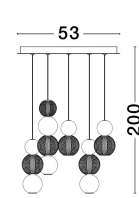

9511050_6

BRILLE - 9511050

Dimmable

Gold Aluminium

Clear Glass

LED 28 Watt 230V

1811 Lm 3200K IP20

D: 53 H: 200 cm

9511050_7

Dieses Produkt gibt es in folgenden Ausführungen:

Best.-Nr.	Leuchtmittel	Detailinfos
28-9511050	BRILLE LED 22 Watt	GOLD, ALUMINIUM & ACRYLIC, Maße: Ø=53cm H:200cm IP20,

Herkunftsland EU - Irrtümer vorbehalten - Abmessungen können sich ändern.

ELUX Lichtsysteme GmbH

A-1230 Wien

Deutschstraße 4

Tel. 01/6154690, Fax 01/6154690-80

office@elux-licht.at

www.elux-licht.at