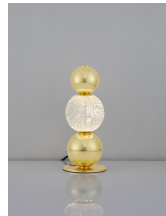

BRILLE

/DEKORATIV/Tischleuchten/Tischleuchten

Produktdatenblatt

- Leuchtmittel: LED 4 Watt
- IP:20
- Lichtfarbe:3200k 231lm
- Material: ALUMINIUM & ACRYLIC
- Farbe: GOLD
- Maße: Ø=15cm H:29cm
- BULB: INCLUDED

9522030_2

9522030_3

9522030_4

9522030_5

9522030_6

BRILLE • 9522030

Gold Aluminium
Clear Glass
LED 4 Watt 230V
231.19Lm 3200K IP20
D: 15 H: 29 cm

9522030_7

Dieses Produkt gibt es in folgenden Ausführungen:

| Best.-Nr. | Leuchtmittel | Detailinfos |
|------------|----------------------|--|
| 28-9522030 | BRILLE LED 4 Watt | GOLD, ALUMINIUM & ACRYLIC, Maße: Ø=15cm H:29cm IP20, |