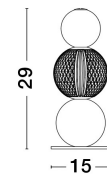

BRILLE

/DEKORATIV/Tischleuchten/Tischleuchten

Produktdatenblatt

- Leuchtmittel: LED 4 Watt
- IP:20
- Lichtfarbe:3200k 231lm
- Material: ALUMINIUM & ACRYLIC
- Farbe: GOLD
- Maße: Ø=15cm H:29cm
- BULB: INCLUDED

9522030_2

9522030_3

9522030_4

9522030_5

9522030_6

BRILLE • 9522030

Gold Aluminium
Clear Glass
LED 4 Watt 230V
231.19Lm 3200K IP20
D: 15 H: 29 cm

9522030_7

Dieses Produkt gibt es in folgenden Ausführungen:

| Best.-Nr. | Leuchtmittel | Detailinfos |
|------------|----------------------|--|
| 28-9522030 | BRILLE LED 4 Watt | GOLD, ALUMINIUM & ACRYLIC, Maße: Ø=15cm H:29cm IP20, |