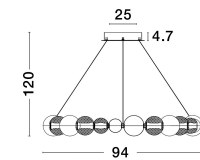

9695202_9

Dieses Produkt gibt es in folgenden Ausführungen:

Best.-Nr.	Leuchtmittel	Detailinfos
28-9695202	BRILLE LED 52 Watt	GOLD, ALUMINIUM & ACRYLIC, Maße: Ø=94cm H:120cm IP20,

Herkunftsland EU - Irrtümer vorbehalten - Abmessungen können sich ändern.

ELUX Lichtsysteme GmbH
A-1230 Wien
Deutschstraße 4

Tel. 01/6154690, Fax 01/6154690-80
office@elux-licht.at

www.elux-licht.at