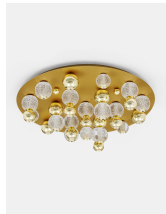

BRILLE

/DEKORATIV/Deckenleuchten/Deckenleuchten

Produktdatenblatt

- Leuchtmittel: LED 90 Watt
- IP:20
- Lichtfarbe:3200k 5171lm
- Material: ALUMINIUM & ACRYLIC
- Farbe: GOLD
- Maße: Ø=92cm H:31,5cm
- BULB: INCLUDED

9695700_2

9695700_3

9695700_4

9695700_5

9695700_6

9695700_7

9695700_8

BRILLE - 9695700

Dimmable
 Gold Aluminium
 Clear Glass
 LED 86 Watt 230V
 6946.40 Lm 3200K IP20
 D: 92 H: 31.5 cm

9695700_9

Dieses Produkt gibt es in folgenden Ausführungen:

Best.-Nr.	Leuchtmittel	Detailinfos
28-9695700	BRILLE LED 90 Watt	GOLD, ALUMINIUM & ACRYLIC, Maße: Ø=92cm H:31,5cm IP20,