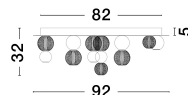

BRILLE

/DEKORATIV/Deckenleuchten/Deckenleuchten

Produktdatenblatt

- Leuchtmittel: LED 90 Watt
- IP:20
- Lichtfarbe:3200k 5171lm
- Material: ALUMINIUM & ACRYLIC
- Farbe: GOLD
- Maße: Ø=92cm H:31,5cm
- BULB: INCLUDED

9695700_2

9695700_3

9695700_4

9695700_5

9695700_6

9695700_7

9695700_8

BRILLE - 9695700

Dimmable
 Gold Aluminium
 Clear Glass
 LED 86 Watt 230V
 6946.40 Lm 3200K IP20
 D: 92 H: 31.5 cm

9695700_9

Dieses Produkt gibt es in folgenden Ausführungen:

Best.-Nr.	Leuchtmittel	Detailinfos
28-9695700	BRILLE LED 90 Watt	GOLD, ALUMINIUM & ACRYLIC, Maße: Ø=92cm H:31,5cm IP20,