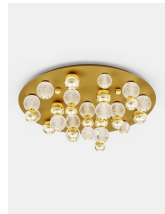

BRILLE

/DEKORATIV/Deckenleuchten/Deckenleuchten

Produktdatenblatt

- Leuchtmittel: LED 90 Watt
- IP:20
- Lichtfarbe:3200k 5171lm
- Material: ALUMINIUM & ACRYLIC
- Farbe: GOLD
- Maße: Ø=92cm H:31,5cm
- BULB: INCLUDED

9695700_2

9695700_3

9695700_4

9695700_5

9695700_6

9695700_7

9695700_8

BRILLE - 9695700

Dimmable
 Gold Aluminium
 Clear Glass
 LED 86 Watt 230V
 6946.40 Lm 3200K IP20
 D: 92 H: 31.5 cm

9695700_9

Dieses Produkt gibt es in folgenden Ausführungen:

Best.-Nr.	Leuchtmittel	Detailinfos
28-9695700	BRILLE LED 90 Watt	GOLD, ALUMINIUM & ACRYLIC, Maße: Ø=92cm H:31,5cm IP20,