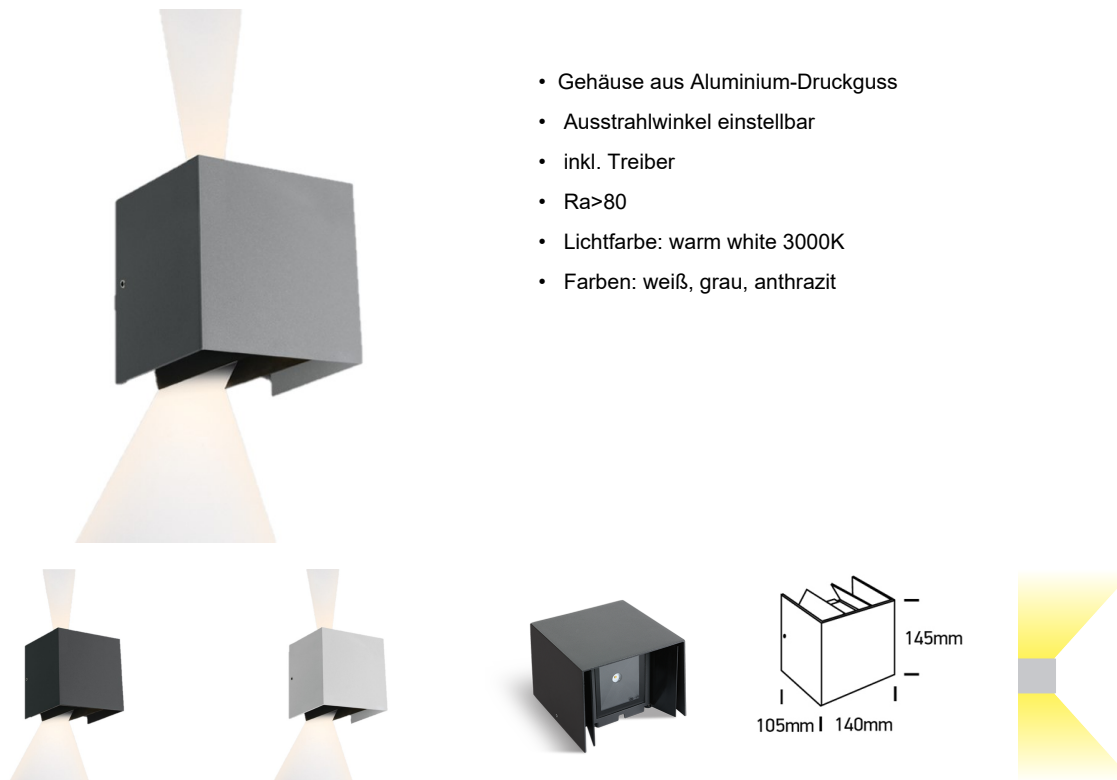

BRITTA D/I LED

/EXTERIOR/Anbauleuchten/Wandleuchten

Produktdatenblatt

- Gehäuse aus Aluminium-Druckguss
- Ausstrahlwinkel einstellbar
- inkl. Treiber
- Ra>80
- Lichtfarbe: warm white 3000K
- Farben: weiß, grau, anthrazit

Dieses Produkt gibt es in folgenden Ausführungen:

Best.-Nr.	Leuchtmittel	Detailinfos
54-67340A/AN/W	Wandl. BRITTA D/I LED 2x3W 230V 3000K 2x210Nlm anthrazit LED 2x 3W 230V Lichtfarbe: 3000K, 2x 210 Nlm CRI: Ra>80,	anthrazit, Abstrahlwinkel: einstellbar, Maße: L= 140mm x B= 105mm x H= 145mm IP54, 2 Jahre, inkl. Treiber
54-67340A/G/W	Wandl. BRITTA D/I LED 2x3W 230V 3000K 2x210Nlm grau LED 2x 3W 230V Lichtfarbe: 3000K, 2x 210 Nlm CRI: Ra>80,	grau, Abstrahlwinkel: einstellbar, Maße: L= 140mm x B= 105mm x H= 145mm IP54, 2 Jahre, inkl. Treiber
54-67340A/W/W	Wandl. BRITTA D/I LED 2x3W 230V 3000K 2x210Nlm weiß LED 2x 3W 230V Lichtfarbe: 3000K, 2x 210 Nlm CRI: Ra>80,	weiß, Abstrahlwinkel: einstellbar, Maße: L= 140mm x B= 105mm x H= 145mm IP54, 2 Jahre, inkl. Treiber