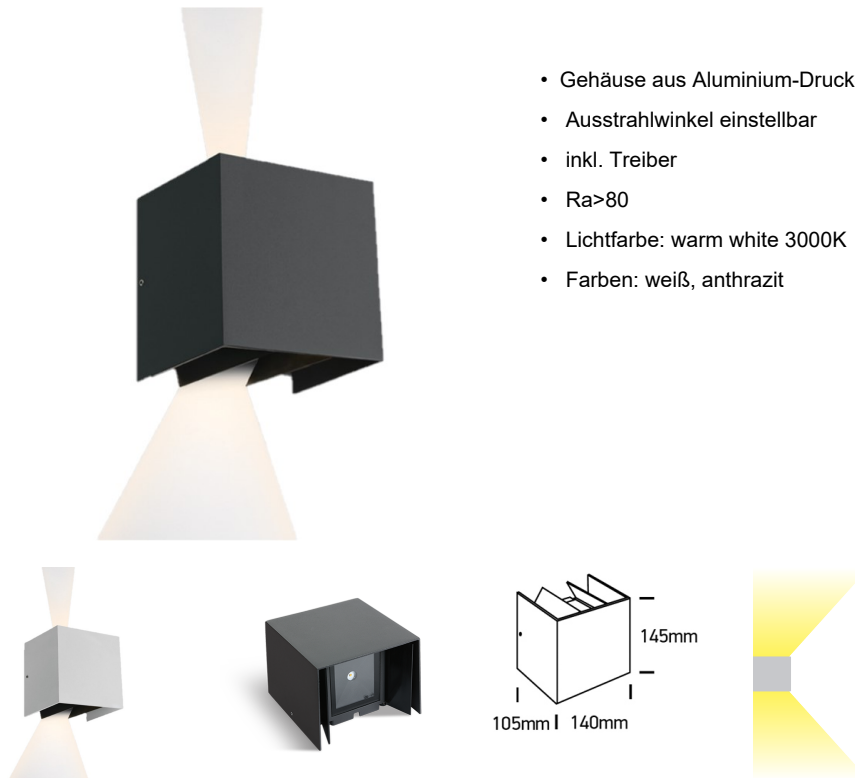

BRITTA D/I LED

/Außenbeleuchtung/Anbauleuchten/Wandleuchten

Produktdatenblatt

- Gehäuse aus Aluminium-Druckguss
- Ausstrahlwinkel einstellbar
- inkl. Treiber
- Ra>80
- Lichtfarbe: warm white 3000K
- Farben: weiß, anthrazit

Dieses Produkt gibt es in folgenden Ausführungen:

Best.-Nr.	Leuchtmittel	Detailinfos
54-67340A/AN/W	Wandl. BRITTA D/I LED 2x3W 230V 3000K 2x210Nlm anthrazit LED 2x 3W 230V Lichtfarbe: 3000K, 2x 210 Nlm CRI: Ra>80,	anthrazit, Abstrahlwinkel: einstellbar, Maße: L= 140mm x B= 105mm x H= 145mm IP54, 2 Jahre, inkl. Treiber
54-67340A/W/W	Wandl. BRITTA D/I LED 2x3W 230V 3000K 2x210Nlm weiß LED 2x 3W 230V Lichtfarbe: 3000K, 2x 210 Nlm CRI: Ra>80,	weiß, Abstrahlwinkel: einstellbar, Maße: L= 140mm x B= 105mm x H= 145mm IP54, 2 Jahre, inkl. Treiber