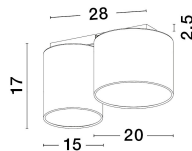

BRYSON

/DEKORATIV/Deckenleuchten/Deckenleuchten

Produktdatenblatt

- Leuchtmittel: LED E27 DEPEND ON LAMP
- IP:20
- Lichtfarbe:DEPEND ON LAMPk DEPEND ON LAMPIm
- Material: METAL & FABRIC
- Farbe: WHITE & BLACK & GREY
- Maße: L=35cm W:20cm H:17cm
- BULB: EXCLUDED

9555804_2

9555804_3

9555804_4

Dieses Produkt gibt es in folgenden Ausführungen:

Best.-Nr.	Leuchtmittel	Detailinfos
28-9555804	BRYSON LED E27 DEPEND ON LAMP Lichtfarbe: DEPEND ON LAMP,	WHITE & BLACK & GREY, METAL & FABRIC, Maße: L=35cm W:20cm H:17cm IP20,