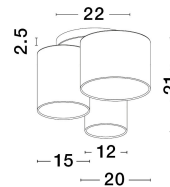

BRYSON

/DEKORATIV/Deckenleuchten/Deckenleuchten

Produktdatenblatt

- Leuchtmittel: LED E27 DEPEND ON LAMP
- IP:20
- Lichtfarbe:DEPEND ON LAMPk DEPEND ON LAMPIm
- Material: METAL & FABRIC
- Farbe: WHITE & BLACK & GREY
- Maße: Ø=35cm H:21cm
- BULB: EXCLUDED

9555805_2

9555805_3

9555805_4

9555805_5

Dieses Produkt gibt es in folgenden Ausführungen:

Best.-Nr.	Leuchtmittel	Detailinfos
28-9555805	BRYSON LED E27 DEPEND ON LAMP Lichtfarbe: DEPEND ON LAMP,	WHITE & BLACK & GREY, METAL & FABRIC, Maße: Ø=35cm H:21cm IP20,