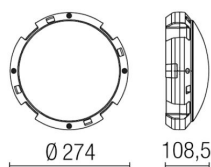

Dieses Produkt gibt es in folgenden Ausführungen:

Best.-Nr.	Leuchtmittel	Detailinfos
76-2101NE3K	Wand/Deckenl. BUBA LED 15W/230V 3000K 1575Blm schwarz LED 15W 230V Lichtfarbe: 3000K,	schwarz, Glas opal, LED Maße: Ø= 274mm, H= 108,5mm IP65, inkl. Treiber
76-2105NE3K	Wand/Deckenl. BUBA LED inkl. BWM 15W/230V 3000K 1575Blm schwarz LED 15W 230V Lichtfarbe: 3000K,	schwarz, Glas opal, inkl. Bewegungsmelder Maße: Ø= 274mm, H= 108,5mm IP65, inkl. Treiber
76-2105NE4K	Wand/Deckenl. BUBA LED inkl. BWM 15W/230V 4000K 1575Blm schwarz LED 15W 230V Lichtfarbe: 4000K,	schwarz, Glas opal, inkl. Bewegungsmelder Maße: Ø= 274mm, H= 108,5mm IP65, inkl. Treiber

Produktdatenblatt

76-2191NE4K	Wand/Deckenl. BUBA LED 10W/230V 4000K 1100Blm schwarz LED 10W 230V Lichtfarbe: 4000K,	schwarz, Polycarbonat, LED Maße: Ø= 274mm, H= 108,5mm IP65, inkl. Treiber
76-2201NE	Wand/Deckenl. BUBA E27 (L=max.145mm) max.75W schwarz max. 75W Lichtfarbe: LED E27,	schwarz, Glas opal, E27 Maße: Ø= 274mm, H= 108,5mm IP65,
76-4301NE3K	Wand./Deckenl. BUBA LED inkl. Notlicht 3h + BWM 15W/230V 3000K 1575Blm schwarz LED 15W 230V Lichtfarbe: 3000K,	schwarz, Glas opal, inkl. Notlicht 3h + Bewegungsmelder Maße: Ø= 274mm, H= 108,5mm IP65, inkl. Treiber
76-4301NE4K	Wand./Deckenl. BUBA LED inkl. Notlicht 3h + BWM 15W/230V 4000K 1575Blm schwarz LED 15W 230V Lichtfarbe: 4000K,	schwarz, Glas opal, inkl. Notlicht 3h + Bewegungsmelder Maße: Ø= 274mm, H= 108,5mm IP65, inkl. Treiber
76-4451NE3K	Wand./Deckenl. BUBA LED inkl. Notlicht 3h 15W/230V 3000K 1575Blm schwarz LED 15W 230V Lichtfarbe: 3000K,	schwarz, Glas opal, inkl. Notlicht 3h Maße: Ø= 274mm, H= 108,5mm IP65, inkl. Treiber
76-4451NE4K	Wand./Deckenl. BUBA LED inkl. Notlicht 3h 15W/230V 4000K 1575Blm schwarz LED 15W 230V Lichtfarbe: 4000K,	schwarz, Glas opal, inkl. Notlicht 3h Maße: Ø= 274mm, H= 108,5mm IP65, inkl. Treiber