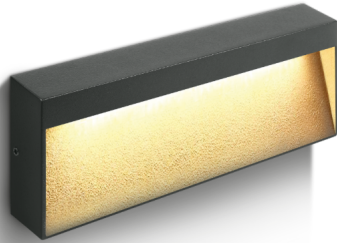

BUNI LED

/EXTERIOR/Anbauleuchten/Wandleuchten

Produktdatenblatt

- Gehäuse aus ABS Kunststoff + Polycarbonat PC
- Diffusor aus klarem Glas
- DARKLIGHT
- inkl. Treiber 350mA
- SMD 2835
- Ra>80
- Lichtfarbe: warm white 3000K
- Farben: weiß, anthrazit

Dieses Produkt gibt es in folgenden Ausführungen:

Best.-Nr.	Leuchtmittel	Detailinfos
54-67359B/AN/W	Wandl. BUNI LED 7W 230V 3000K 400Nlm anthrazit L=200mm LED 7W 230V Lichtfarbe: 3000K, 400 Nlm CRI: Ra>80,	anthrazit, klares Glas, Maße: L= 200mm x B= 80mm x H= 32mm IP54, 2 Jahre, inkl. Treiber
54-67359B/W/W	Wandl. BUNI LED 7W 230V 3000K 400Nlm weiß L=200mm LED 7W 230V Lichtfarbe: 3000K, 400 Nlm CRI: Ra>80,	weiß, klares Glas, Maße: L= 200mm x B= 80mm x H= 32mm IP54, 2 Jahre, inkl. Treiber