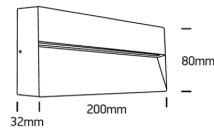

Dieses Produkt gibt es in folgenden Ausführungen:

Best.-Nr.	Leuchtmittel	Detailinfos
54-67359B/AN/W	Wandl. BUNI LED 7W 230V 3000K 400Nlm anthrazit L=200mm LED 7W 230V Lichtfarbe: 3000K, 400 Nlm CRI: Ra>80,	anthrazit, klares Glas, Maße: L= 200mm x B= 80mm x H= 32mm IP54, 2 Jahre, inkl. Treiber
54-67359B/W/W	Wandl. BUNI LED 7W 230V 3000K 400Nlm weiß L=200mm LED 7W 230V Lichtfarbe: 3000K, 400 Nlm CRI: Ra>80,	weiß, klares Glas, Maße: L= 200mm x B= 80mm x H= 32mm IP54, 2 Jahre, inkl. Treiber