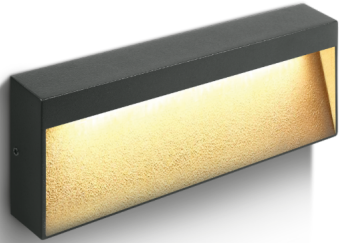

BUNI LED

/EXTERIOR/Anbauleuchten/Wandleuchten

Produktdatenblatt

- Gehäuse aus ABS Kunststoff + Polycarbonat PC
- Diffusor aus klarem Glas
- DARKLIGHT
- inkl. Treiber 350mA
- SMD 2835
- Ra>80
- Lichtfarbe: warm white 3000K
- Farben: weiß, anthrazit

Dieses Produkt gibt es in folgenden Ausführungen:

Best.-Nr.	Leuchtmittel	Detailinfos
54-67359B/AN/W	Wandl. BUNI LED 7W 230V 3000K 400Nlm anthrazit L=200mm LED 7W 230V Lichtfarbe: 3000K, 400 Nlm CRI: Ra>80,	anthrazit, klares Glas, Maße: L= 200mm x B= 80mm x H= 32mm IP54, 2 Jahre, inkl. Treiber
54-67359B/W/W	Wandl. BUNI LED 7W 230V 3000K 400Nlm weiß L=200mm LED 7W 230V Lichtfarbe: 3000K, 400 Nlm CRI: Ra>80,	weiß, klares Glas, Maße: L= 200mm x B= 80mm x H= 32mm IP54, 2 Jahre, inkl. Treiber