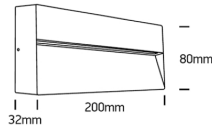

Dieses Produkt gibt es in folgenden Ausführungen:

Best.-Nr.	Leuchtmittel	Detailinfos
54-67359B/AN/W	Wandl. BUNI LED 7W 230V 3000K 400Nlm anthrazit L=200mm LED 7W 230V Lichtfarbe: 3000K, 400 Nlm CRI: Ra>80,	anthrazit, klares Glas, Maße: L= 200mm x B= 80mm x H= 32mm IP54, 2 Jahre, inkl. Treiber
54-67359B/W/W	Wandl. BUNI LED 7W 230V 3000K 400Nlm weiß L=200mm LED 7W 230V Lichtfarbe: 3000K, 400 Nlm CRI: Ra>80,	weiß, klares Glas, Maße: L= 200mm x B= 80mm x H= 32mm IP54, 2 Jahre, inkl. Treiber