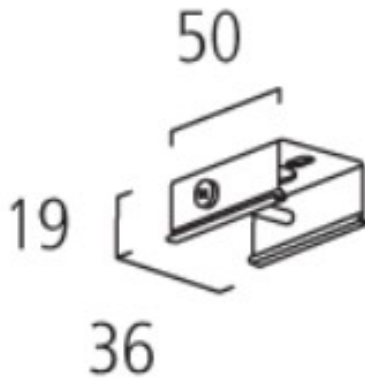

Befestigungsklammer für Seil oder Pendmontage schwarz

/Aktionen/Elux Express 3.0

Produktdatenblatt

- Leuchtmittel:
- Detailinfos: Knotenkette
- Maße: per lfm.

Dieses Produkt gibt es in folgenden Ausführungen:

Best.-Nr.	Leuchtmittel	Detailinfos
SX 99-075-2	Befestigungsklammer für Seil oder Pendmontage schwarz	schwarz, Befestigungsklammer für Seil oder Pendmontage

Herkunftsland EU - Irrtümer vorbehalten - Abmessungen können sich ändern.