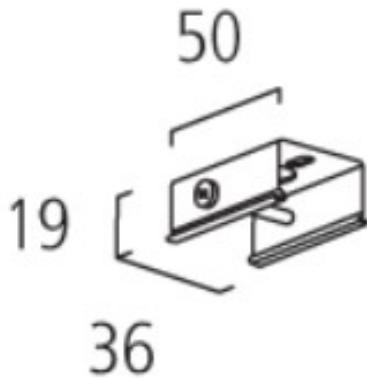

# Befestigungsklammer für Seil oder Pendenmontage silbergrau

/Aktionen/Elux Express 3.0

Produktdatenblatt

- Leuchtmittel:
- Detailinfos: Knotenkette
- Maße: per lfm.

Dieses Produkt gibt es in folgenden Ausführungen:

Best.-Nr.	Leuchtmittel	Detailinfos
SX 99-075-3	Befestigungsklammer für Seil oder Pendenmontage silbergrau	silbergrau, Befestigungsklammer für Seil oder Pendemontage

Herkunftsland EU - Irrtümer vorbehalten - Abmessungen können sich ändern.