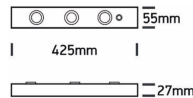

## 210Nlm/m weiß

/INTERIOR/Lichtkanäle und Tragschienenysteme/Restposten

Produktdatenblatt

- Gehäuse aus Aluminium
- Kompaktleuchte mit integriertem Schalter
- inkl. Verbinder, Verbindungs- und Einspeisekabel
- Leuchten können untereinander verbunden werden
- Lichtfarben: daylight 6000K
- Farbe: weiß

Dieses Produkt gibt es in folgenden Ausführungen:

Best.-Nr.	Leuchtmittel	Detailinfos
54-38008/W/D	CABILINE LED inkl. Zubehör 3x1W/230V 6000K 210Nlm/m weiß LED 3x1W 230V Lichtfarbe: 6000K, 210/m Nlm	weiß, inkl. Zubehör Maße: L= 425mm x B= 55mm x H= 27mm IP20,