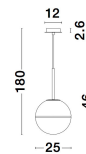

CANTONA

/DEKORATIV/Hängeleuchten/Hängeleuchten

Produktdatenblatt

- Leuchtmittel: LED G9 DEPEND ON LAMP
- IP:20
- Lichtfarbe:DEPEND ON LAMPk DEPEND ON LAMPIm
- Material: METAL & GLASS
- Farbe: BRASS GOLD & WHITE
- Maße: Ø=25cm H:180cm
- BULB: EXCLUDED

9960612_2

9960612_3

9960612_4

9960612_5

9960612_6

CANTONA - 9960612

White Opal Glass
 Brass Gold
 LED E27 1x12 Watt 230 Volt
 IP20 Bulb Excluded
 D: 25 H: 180 cm

5 212017 427519

9960612_7

9960612_9

Dieses Produkt gibt es in folgenden Ausführungen:

Best.-Nr.	Leuchtmittel	Detailinfos
28-9960612	CANTONA LED G9 DEPEND ON LAMP Lichtfarbe: DEPEND ON LAMP,	BRASS GOLD & WHITE, METAL & GLASS, Maße: Ø=25cm H:180cm IP20,